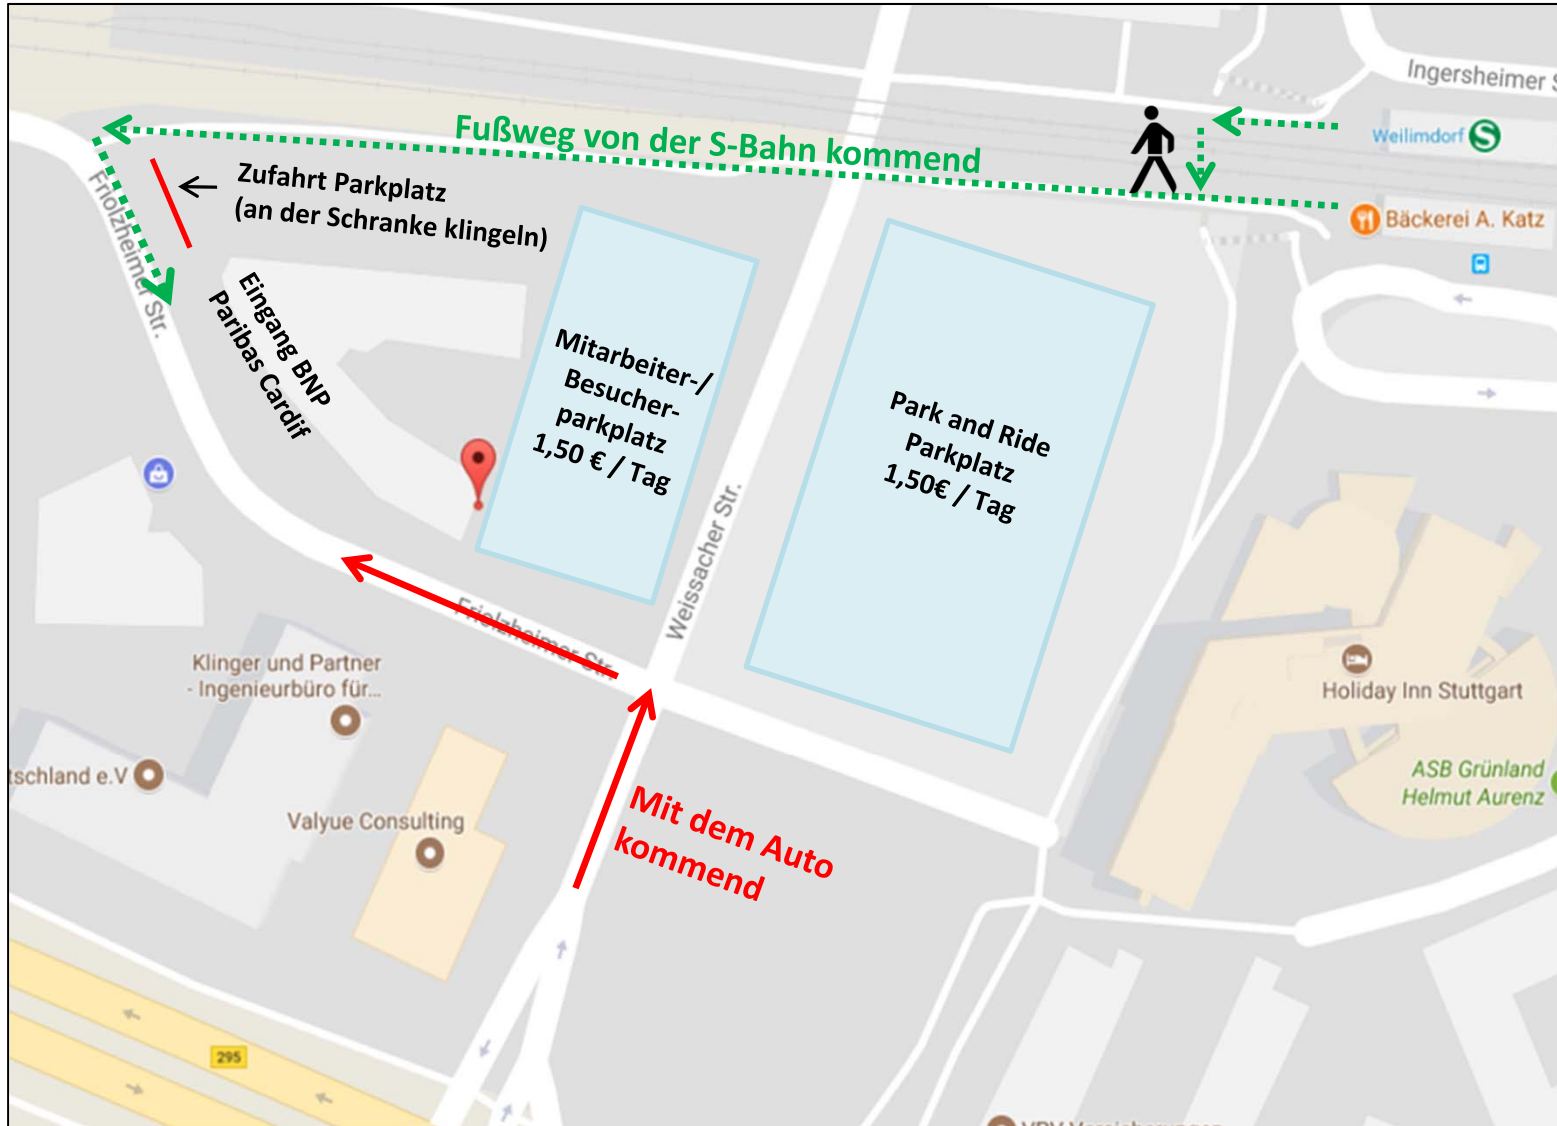

**BNP PARIBAS
CARDIF**

**Anfahrtsbeschreibung
Friolzheimer Straße 6 • 70499 Stuttgart**

**BNP PARIBAS
CARDIF**

**Anfahrtsbeschreibung
Friolzheimer Straße 6 • 70499 Stuttgart**

Anreise mit der Bahn:

vom Hauptbahnhof

- Linie S6 Richtung Leonberg / Weil der Stadt bis Haltestelle Weilimdorf

von Leonberg / Weil der Stadt

- Linie S 6 Richtung Schwabstraße bis Haltestelle Weilimdorf

vom Flughafen

- Linie S2 / S3 Richtung Hauptbahnhof
- Am Hauptbahnhof umsteigen in Linie S6 Richtung Leonberg / Weil der Stadt bis Haltestelle Weilimdorf

Anreise mit dem Auto:

A 81 aus Richtung Heilbronn

- Ausfahrt Stuttgart-Feuerbach
- B295 Richtung Feuerbach
- 3. Ampel links – Weissacher Straße
- 1. Straße links – Friolzheimer Straße

A 8 aus Richtung München/Karlsruhe

- Leonberger Dreieck Richtung A 81 / Heilbronn
- Ausfahrt Stuttgart-Feuerbach
- B295 Richtung Feuerbach
- 2. Ampel links – Weissacher Straße
- 1. Straße links – Friolzheimer Straße